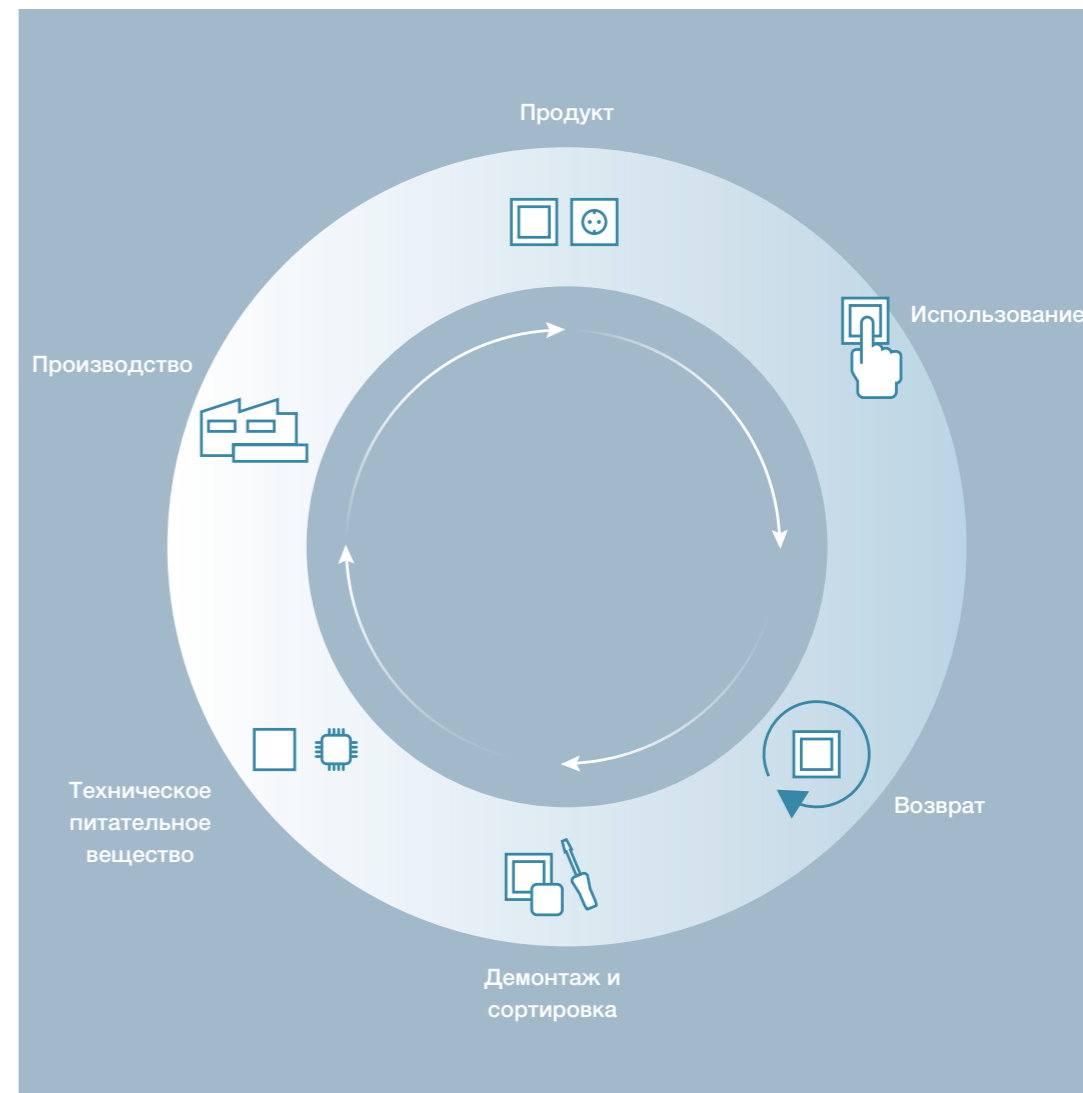

Cradle to Cradle: цикл, в котором ничего не пропадает

Серии LS 990, AS 500, A 550, A FLOW и A CREATION, выполненные в белом цвете, получили сертификаты Cradle to Cradle (C2C) и Material Health. Более 100 отдельных про-

дуктов удостоены престижной награды. При этом особую сложность представляла сертификация готовых модулей KNX на бронзовую награду Cradle to Cradle Certified®.

JUNG.GROUP/C2C