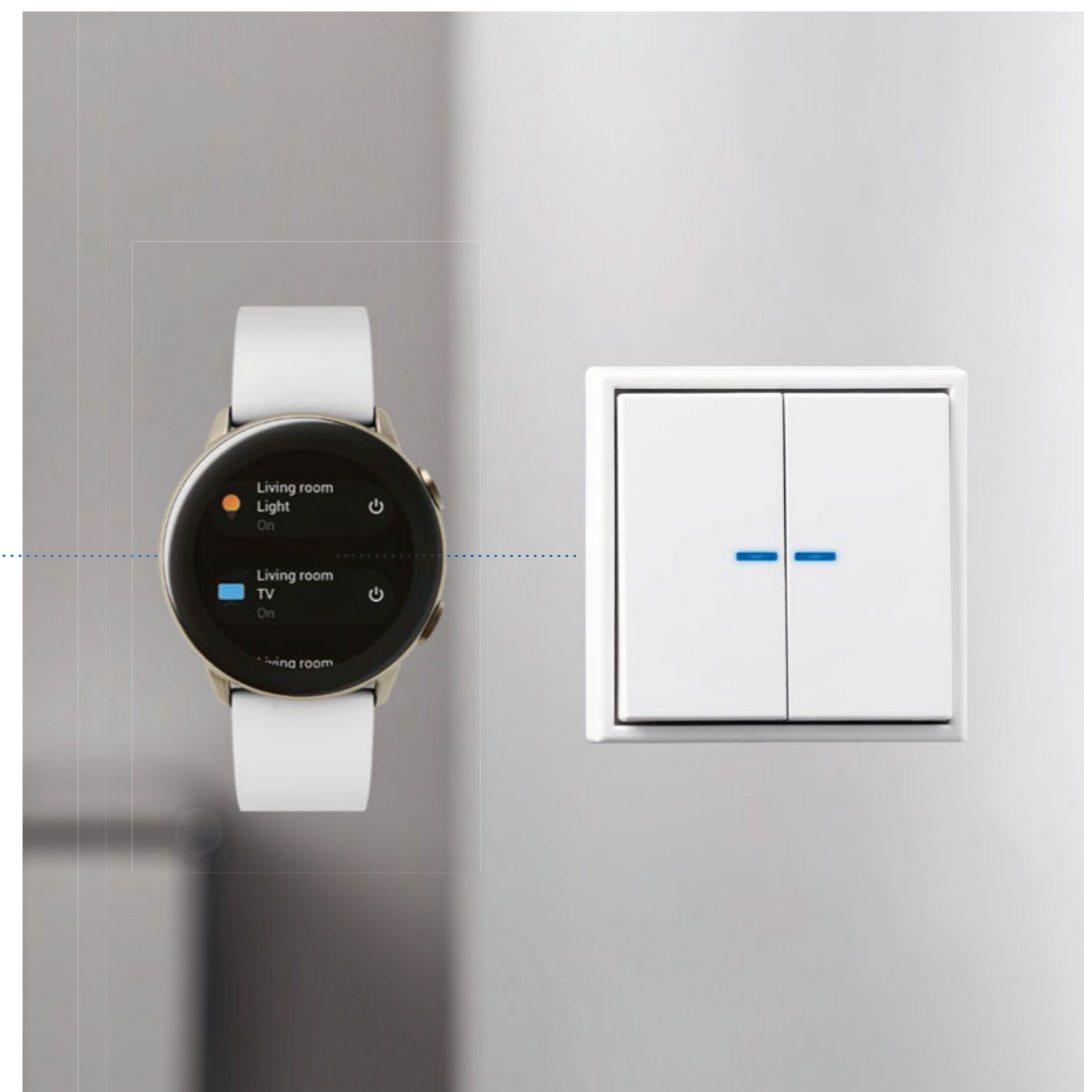

Добро пожаловать в Интернет вещей

Интеграция JUNG HOME в такие системы, как SmartThings, wibutler и WORKS WITH mediola®, открывает перед вами еще больше возможностей для создания сетевых структур.

Smart Things – это приложение от Samsung, которое управляет элементами «умного дома» с мобильного телефона, умных часов или голосовых команд. К ним относятся

интеллектуальные лампы, термостаты и розетки от VELUX, Schüco, Vaillant, Sonos, Philips Hue и многих других.