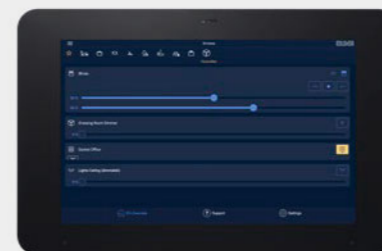

Amazon Alexa и Google Assistant смогут предложить услуги не на всех языках.

Центральное управление через сенсорные дисплеи

SMART CONTROL 5

127 mm / 5"

SMART CONTROL 8

203 mm / 8"

Многофункциональные сенсорные дисплеи для интеллектуальных зданий: Smart Control 5 и 8 обеспечивают управление и визуализацию системы KNX. Благодаря интерфейсу JUNG Launcher все доступные приложения наглядно отображаются и могут быть вызваны непосредственно нажатием на соответствующую иконку. Это делает процесс управления инженерными системами зданий простым и удобным. Графиче-

ский дисплей высокого разрешения Smart Control 5 по своему внешнему виду, яркости цветов и четкости изображения напоминает современные смартфоны. Smart Control 8 представляет собой емкостный сенсорный дисплей, с помощью которого можно управлять всеми функциями: от системы домофони до «умного дома». 8-дюймовый дисплей (20,32 см) оснащен HD-экраном.