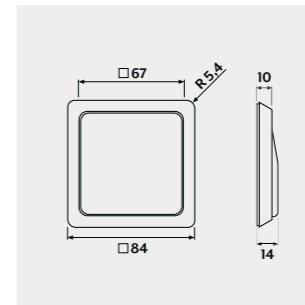

CD PLUS

Исполнение из пластика (рамка)

- белый
- светло-серый
- черный
- Накладные внутренние и внешние рамки**
- светло-серый
- желтый
- салатовый
- нержавеющая сталь
- гранит
- зеленый металлик
- черный металлик
- синий металлик
- красный металлик
- блестящий хром
- полированное золото