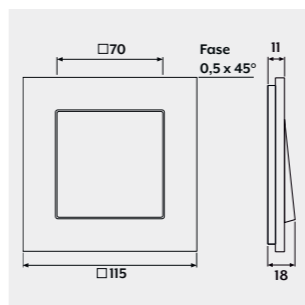

LS PLUS

Исполнение из стекла (рамка)

- матовый белый ☐
- белый ☐
- черный ☐

Накладки можно выбирать из ассортимента цветов и материалов серии LS.