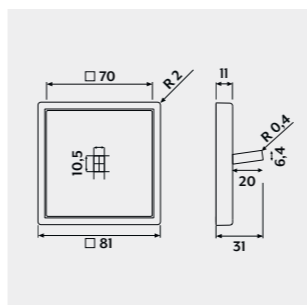

LS 1912

Исполнение из металла

- алюминий ☐
- нержавеющая сталь ☐
- темный* ☐
- латунь classic ☐
- блестящий хром ☐
- белоснежный матовый* ☐
- матовый ☐
- черный графит* ☐

Серия LS 1912 доступна также в 63 цветах палитры Les Couleurs® Le Corbusier (стр. 102).

В серии LS 1912 форма и материал тумблеров сочетаются друг с другом. Цилиндры и конусы доступны в исполнении из алюминия, нержавеющей стали, классической латуни или в темном цвете. Варианты в форме цилиндра доступны также в 63 цветах палитры Les Couleurs® Le Corbusier (стр. 102). Кубический вариант доступен в исполнении «блестящий хром».