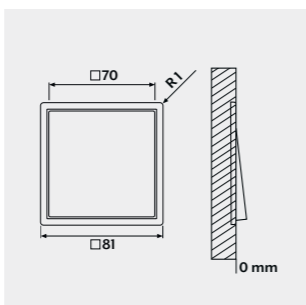

LS 990

Исполнение из металла

- алюминий
- нержавеющая сталь
- антрацит*
- темный*
- блестящий хром
- имитация золота
- золото
- латунь classic
- латунь antik

LS ZERO

Исполнение из пластика (рамка)

- алюминий
- нержавеющая сталь
- темный
- латунь classic
- белый
- белоснежный матовый
- матовый
- черный графит