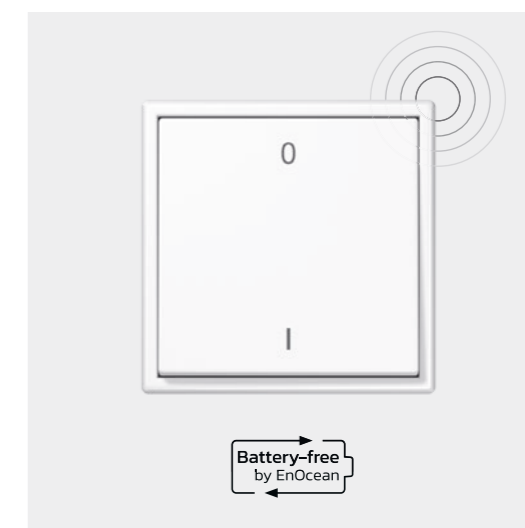

ENOCEAN

Для работы настенных радиопередатчиков с технологией EnOcean не требуются ни кабели, ни батарейки.