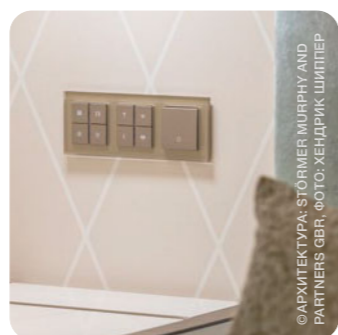

Следуя вдохновению

Если вы постоянно находитесь в поиске новых идей и инициатив, следите за компанией JUNG на Pinterest и в Instagram. Там вы сможете ознакомиться с вдохновляющими примерами дизайна и невероятными технологиями.