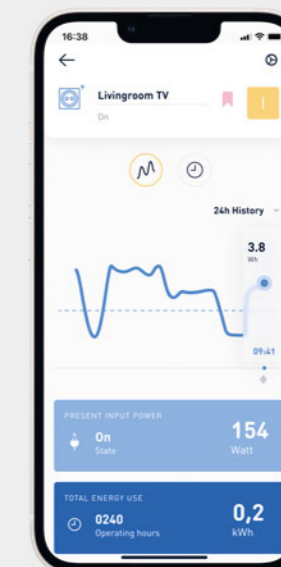

Умные розетки SCHUKO®

РОЗЕТКА JUNG HOME SCHUKO® ENERGY

SAFETY+

СВЕТОДИОДНЫЙ ИНДИКАТОР СОСТОЯНИЯ

Светодиод на розетке одновременно является выключателем. Кроме того, он отображает состояние розетки.

ПРИЛОЖЕНИЕ JUNG HOME

Составление графиков за час или день с предельной точностью: приложение JUNG HOME показывает точное потребление электроэнергии.

С розетками JUNG HOME SCHUKO® можно снизить потребление энергии и в то же время повысить комфорт и безопасность. Розетки в варианте исполнения Energy измеряют потребление тока и позволяют целенаправленно управлять энергопотреблением. Умные розетки можно переключать с помощью кнопки JUNG HOME, приложения