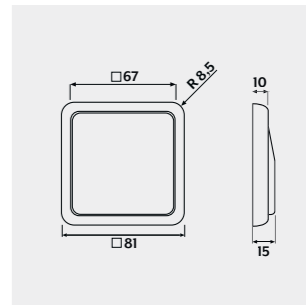

CD 500

Исполнение из пластика

- слоновая кость
- белый
- коричневый
- серый
- светло-серый
- черный

Исполнение из металла

- платина*
- золотистая бронза*