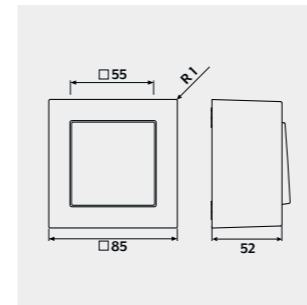

A CUBE

Исполнение из пластика

- белый
- белоснежный матовый
- черный
- матовый
- черный графит
- алюминий
- матовый антрацит