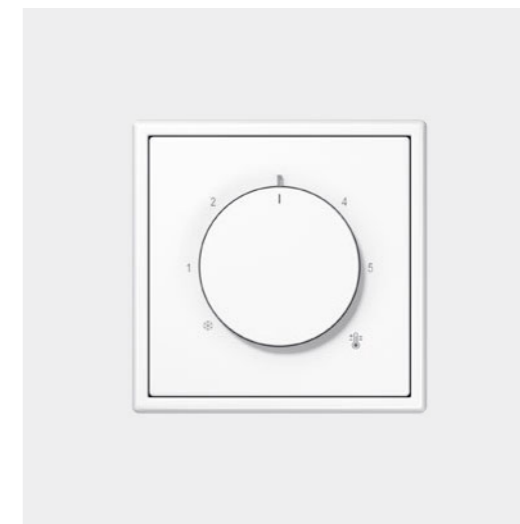

ДИСПЛЕЙ КОМНАТНОГО ТЕРМОСТАТА

Дисплей комнатного термостата управляет системой теплого пола и радиаторами отопления и позволяет, в комбинации с тепловым насосом, также охлаждать помещение.

КОМНАТНЫЙ ТЕРМОСТАТ