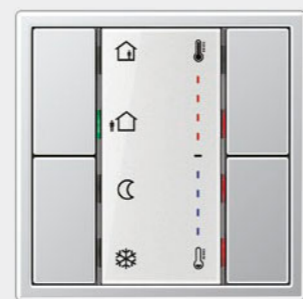

РЕГУЛЯТОР НЕПРЕРЫВНОГО ДЕЙСТВИЯ KNX

LS 990 в алюминии

Кнопки KNX F 50 в дизайне серий AS, A, CD и LS привлекают к себе внимание благодаря своей однородной поверхности и гармоничному общему внешнему виду. Компоненты располагаются вместе с клавишами управления с левой и правой стороны, а

также с дисплеем большого формата или накладкой в центре. Накладка предлагается в виде прозрачного поля для надписей или может сочетаться с цветом клавиш. В универсальном варианте поддерживается технология KNX Secure.