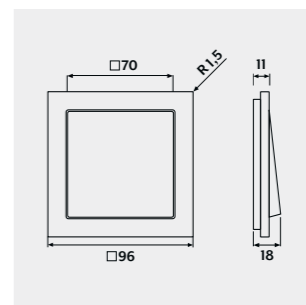

LS PLUS

Исполнение из стекла (рамка)

- матовый белый
- белый
- черный

Накладки можно выбирать из ассортимента цветов и материалов серии LS.

LS DESIGN

Исполнение из металла

- алюминий
- нержавеющая сталь
- антрацит*
- темный*
- блестящий хром
- латунь classic
- латунь antik