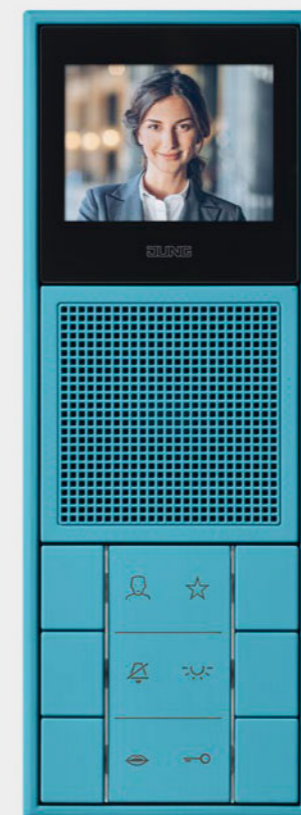

Система домофонии от JUNG

ВНУТРЕННЯЯ ВИДЕОПАНЕЛЬ

LS 990 в цвете Les Couleurs® Le Corbusier
32031 céruleen vif