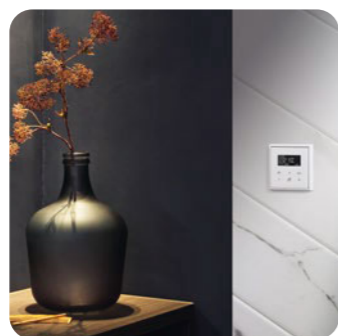

Следуя вдохновению

Если вы постоянно находитесь в поиске новых идей и инициатив, следите за компанией JUNG на Pinterest и в Instagram. Там вы сможете ознакомиться с вдохновляющими примерами дизайна и невероятными технологиями.