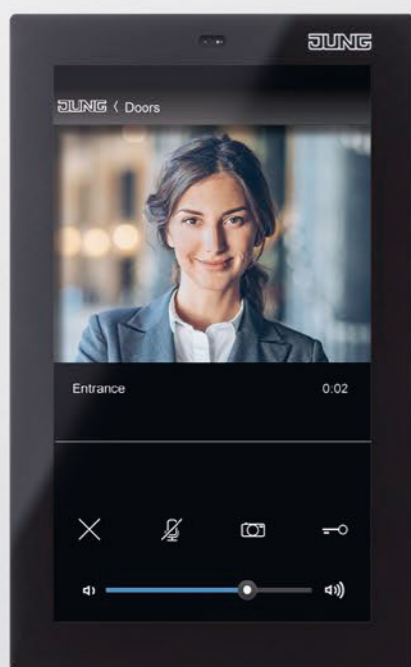

Система домофонии от JUNG

ВНУТРЕННЯЯ ВИДЕОПАНЕЛЬ

LS 990 в темном цвете

Высококачественная система домофонии: внутренние видеопанели JUNG в дизайне выключателей характеризуются невероятной функциональностью и привлекательным внешним видом. Они не только отличаются чрезвычайно богатым выбором дизайнов, но и отлично совместимы с дверными коммуни-

каторами Siedle благодаря использованию системотехники этой компании. К преимуществам можно отнести простоту управления и широкий набор функций. Внутренние панели JUNG совместимы с остальным электроустановочным оборудованием и при этом гармонично вписываются в общую систему.