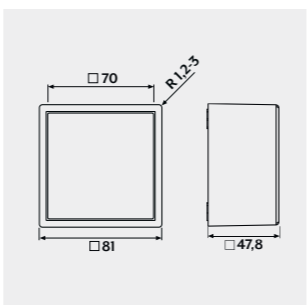

Серия LS ZERO доступна также в 63 цветах палитры Les Couleurs® Le Corbusier (стр. 102).

Накладки можно выбирать из ассортимента цветов и материалов серии LS.

LS CUBE

Исполнение из пластика (рамка)

- алюминий
- нержавеющая сталь
- слоновая кость
- белый
- белоснежный матовый
- светло-серый
- черный
- матовый
- черный графит