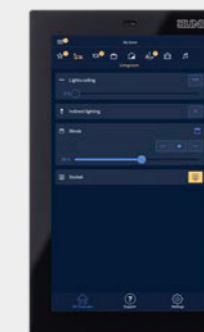

УПРАВЛЕНИЕ ГОЛОСОВЫМИ КОМАНДАМИ

Для обеспечения максимального комфорта пользователи могут персонализировать голосовые команды. В том числе вдогонку. После неточной команды «Включи настенную лампу» можно, к примеру, задать конкретную команду «Включи торшер в гостиной». В систему голосового управления можно также интегрировать устройства, не входящие в совокупность устройств KNX. Они соответствующим образом объединяются с функциями KNX благодаря интерфейсу голосового управления JUNG.

Amazon Alexa и Google Assistant смогут предложить услуги не на всех языках.

Центральное управление через сенсорные дисплеи

SMART CONTROL 5

127 mm / 5"

SMART CONTROL 8

203 mm / 8"

Многофункциональные сенсорные дисплеи для интеллектуальных зданий: Smart Control 5 и 8 обеспечивают управление и визуализацию системы KNX. Благодаря интерфейсу JUNG Launcher все доступные приложения наглядно отображаются и могут быть вызваны непосредственно нажатием на соответствующую иконку. Это делает процесс управления инженерными системами зданий простым и удобным. Графиче-

ский дисплей высокого разрешения Smart Control 5 по своему внешнему виду, яркости цветов и четкости изображения напоминает современные смартфоны. Smart Control 8 представляет собой емкостный сенсорный дисплей, с помощью которого можно управлять всеми функциями: от системы домофони до «умного дома». 8-дюймовый дисплей (20,32 см) оснащен HD-экраном.