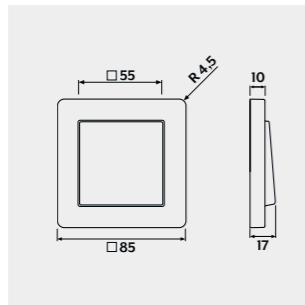

A FLOW

Исполнение из пластика

- белый
- белоснежный матовый
- черный
- матовый
- черный графит
- алюминий
- цвет шампанского
- цвет мокко
- матовый антрацит