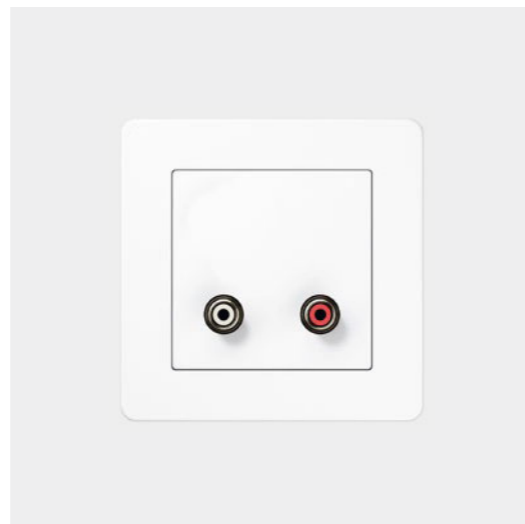

РОЗЕТКИ ДЛЯ ПЕРЕДАЧИ ДАННЫХ

Надежное сетевое соединение в любых частях здания и неизменно оптимальное подключение гарантируются с помощью сетевых розеток JUNG — в том числе для оптоволоконных модулей Keystone.