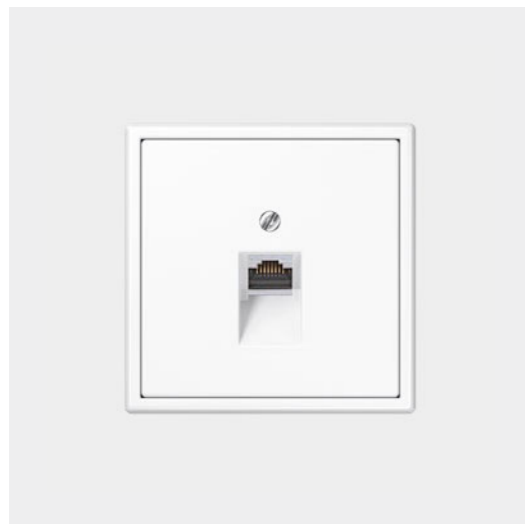

Оптимальное подключение

Компоненты от JUNG обеспечивают интеллектуальные решения и оптимальное подключение для планшета, смартфона или телевизора.

РОЗЕТКИ ДЛЯ ПЕРЕДАЧИ ДАННЫХ

Надежное сетевое соединение в любых частях здания и неизменно оптимальное подключение гарантируются с помощью сетевых розеток JUNG — в том числе для оптоволоконных модулей Keystone.