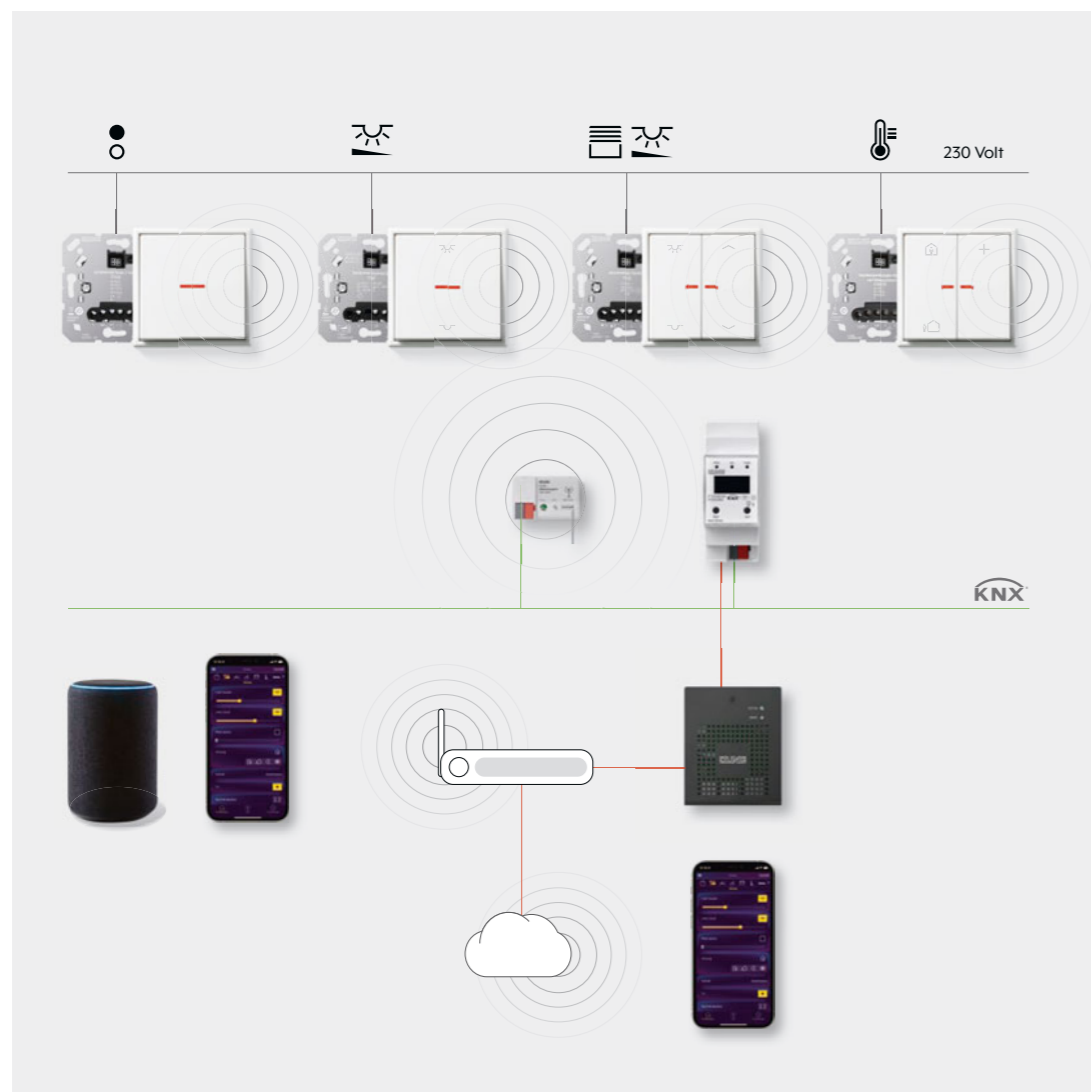

Беспроводное расширение KNX

Умная жизнь с радиостандартом KNX RF (Radio Frequency) в дизайне JUNG: радиочастотные устройства KNX используются там, где не получается или нельзя проложить линии шины в связи с особенностями конструкции здания. Кнопки KNX RF от компании JUNG позволяют обойтись без проводов и прокладки дополнительных кабелей при подключении к стандартной электросети на 230 В. Пункт управления

«умным домом» находится там, где раньше располагался обычный выключатель. В комбинации с сервером JUNG пользователи получают полноценный «умный дом», включая функции голосового управления, визуализации и управления посредством смартфона или планшета. Кнопки KNX RF отличаются надежностью благодаря технологии KNX Secure.