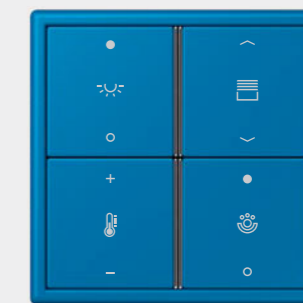

КНОПКА KNX RF

LS 990 в цвете
Les Couleurs® Le Corbusier 32030 bleu céruleen