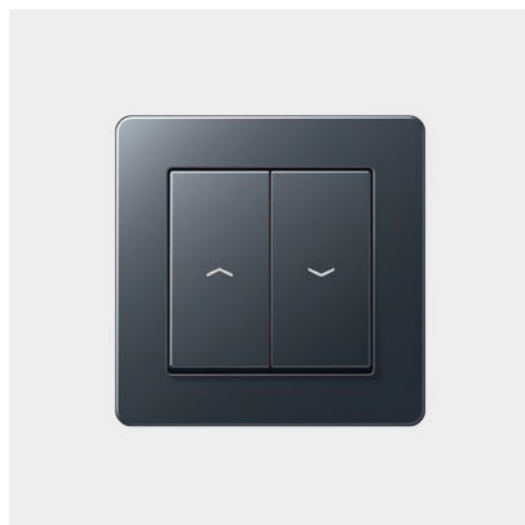

Выключатель кнопка серии A 550
белый матовый

Управление затемнением

Приобретая продукцию компании JUNG, вы получите комфорт в собственном доме и решение для управления рольставнями, маркизами и жалюзи.

ОБЫЧНАЯ КНОПКА ДЛЯ ЖАЛЮЗИ