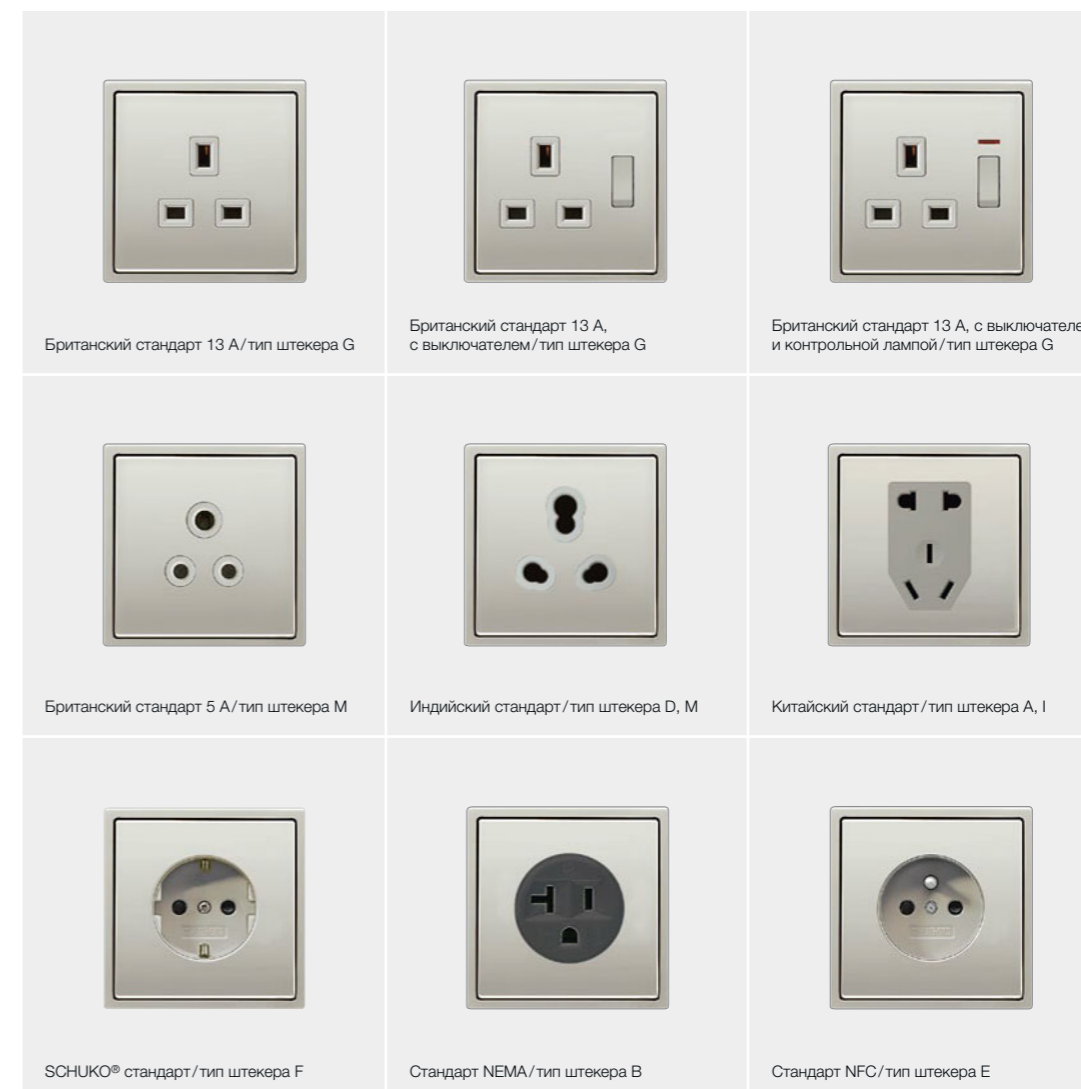

Оптимальное подключение в любой точке мира. Модульная система от JUNG поддерживает множество международных вариантов подключения, соответствующих стандартам конкретной страны. Розетки национальных стандартов можно приобрести почти во всех дизайнерских сериях JUNG; они могут комбинироваться с рамками на несколько постов.