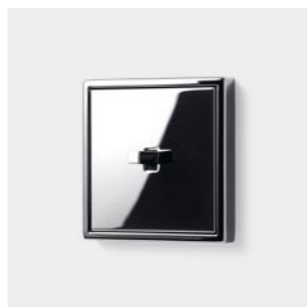

LS 1912

Исполнение из металла

- алюминий ☐
- нержавеющая сталь ☐
- темный* ☐
- латунь classic ☐
- блестящий хром ☐
- белоснежный матовый* ☐
- матовый ☐
- черный графит* ☐

Серия LS 1912 доступна также в 63 цветах палитры Les Couleurs® Le Corbusier (стр. 102).

В серии LS 1912 форма и материал тумблеров сочетаются друг с другом. Цилиндры и конусы доступны в исполнении из алюминия, нержавеющей стали, классической латуни или в темном цвете. Варианты в форме цилиндра доступны также в 63 цветах палитры Les Couleurs® Le Corbusier (стр. 102). Кубический вариант доступен в исполнении «блестящий хром».