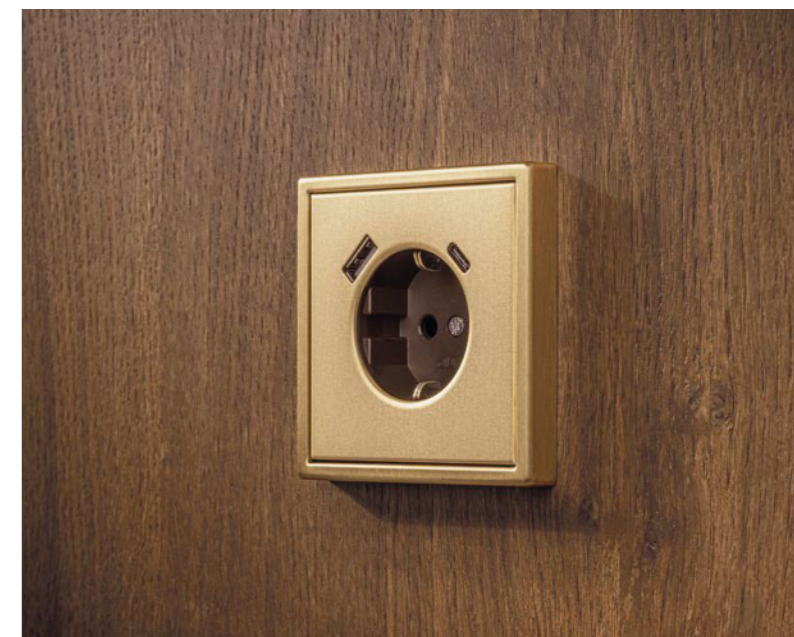

Качество «Сделано в Германии»

Продукты и системы JUNG во всем мире являются гарантом высокого и надежного качества. Разработанные и изготовленные на наших заводах в Шальксмюле и Люнене, они сочетают в себе инновации, функциональность, долговечность и эстетику.

На производственных площадках в Германии мы уделяем особое внимание устойчивым процессам развития и производства, коротким логистическим маршрутам и энергоэффективности. Поскольку наше производство более чем на 90% сосредоточено в Германии, продукция маркируется знаком «Сделано в Германии». Ежегодно с наших заводов в Зауэрланде сходят миллионы механизмов розеток и комплектов скрытого монтажа для выключателей. Помимо производства на полностью автоматизированных линиях, многие производственные операции

выполняются вручную. Например, все латунные выключатели полируются вручную в нашем собственном цеху металлообработки и поэтому почти уникальны в своем роде. Выключатели серии LS 990 в цветах палитры Les Couleurs® Le Corbusier окрашиваются вручную с помощью специальной техники для достижения впечатляющей глубины цвета. Благодаря этому создается матовая и нескользящая поверхность. Точность обработки и превосходное качество дизайна являются основой для создания высококачественной и прочной продукции.