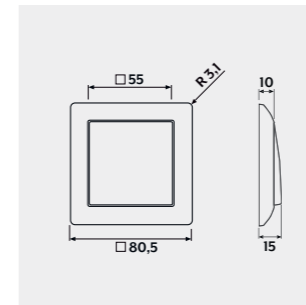

AS 500

Исполнение из пластика

- слоновая кость
- белый
- **SILVERPLUS®**
- белый

Специальная технология материала SILVERPLUS® от компании JUNG обладает антимикробным эффектом и уменьшает количество микробов на поверхности. Помимо бактерий и грибов, SILVERPLUS® воздействует также на оболочечные вирусы, такие как вирус SARS_CoV-2.