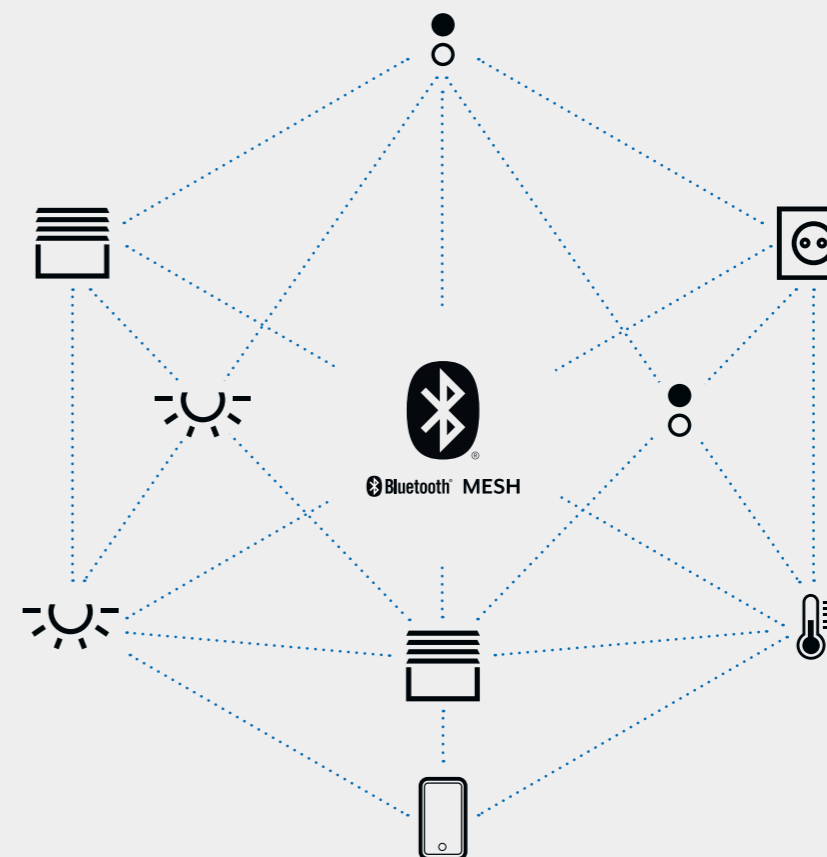

Гибкая система «умный дом» на основе радиотехнологии: JUNG eNet SMART HOME устанавливается просто и быстро — даже в случае модернизации.

К основным преимуществам радиотехнологии можно отнести, в частности, отсутствие необходимости в прокладке кабелей и, соответственно, целостность поверхности стены. Кроме того, систему можно в любое время расширить. Благодаря серверу доступен широкий набор функций для управления сценами.

KNX обеспечивает децентрализованное объединение в сеть, управление и визуализацию всех компонентов в здании, подключенных к линии управления.

Будучи проверенным мировым стандартом, KNX является перспективным решением и, помимо автоматизации, предлагает множество возможностей для экологичного и эффективного проживания. KNX особенно подходит для новых зданий.

JUNG HOME. JUST SMART.

СПОСОБ ПЕРЕДАЧИ ДАННЫХ:
BLUETOOTH® MESH

Не нужно быть экспертом, чтобы сделать свой дом «умным». Все, что вам требуется, — надлежащая технология. Свет, тень, температура: JUNG HOME фактически состоит из системных вставок, накладок и розеток. Подключение к локальной сети выполняется через Bluetooth® Mesh. Ввод в эксплуатацию и управление осуществляются через приложение JUNG HOME.