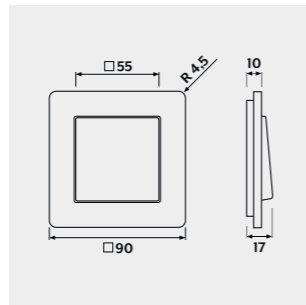

A VIVA

Исполнение из стекла (рамка)

- белый
- черный
- цвет шампанского
- цвет мокко
- изумрудный
- глубокий синий
- серый

Накладки можно выбирать из ассортимента цветов серии А.