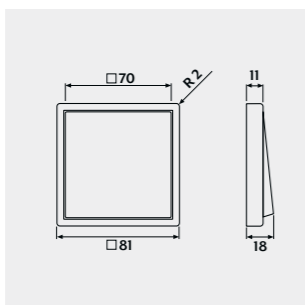

LS 990

Исполнение из металла

- алюминий ☐
- нержавеющая сталь ☐
- антрацит* ☐
- темный* ☐
- блестящий хром ☐
- имитация золота ☐
- золото ☐
- латунь classic ☐
- латунь antik ☐