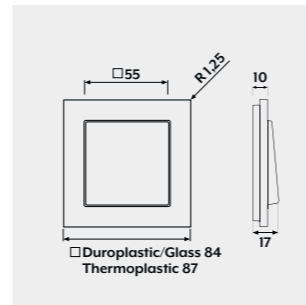

A CREATION

Исполнение из пластика (рамка)

- белый
- черный
- алюминий
- цвет шампанского
- цвет мокко
- матовый антрацит

Исполнение из стекла (рамка)

- белый
- черный
- цвет шампанского
- цвет мокко
- изумрудный
- глубокий синий
- серый

Накладки можно выбирать из ассортимента цветов серии А.