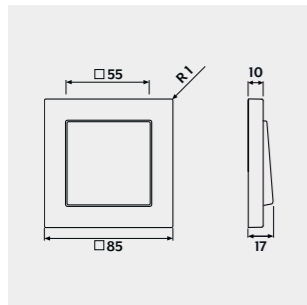

A 550

Исполнение из пластика

- белый
- белоснежный матовый
- черный
- матовый
- черный графит
- алюминий
- цвет шампанского
- цвет мокко
- матовый антрацит