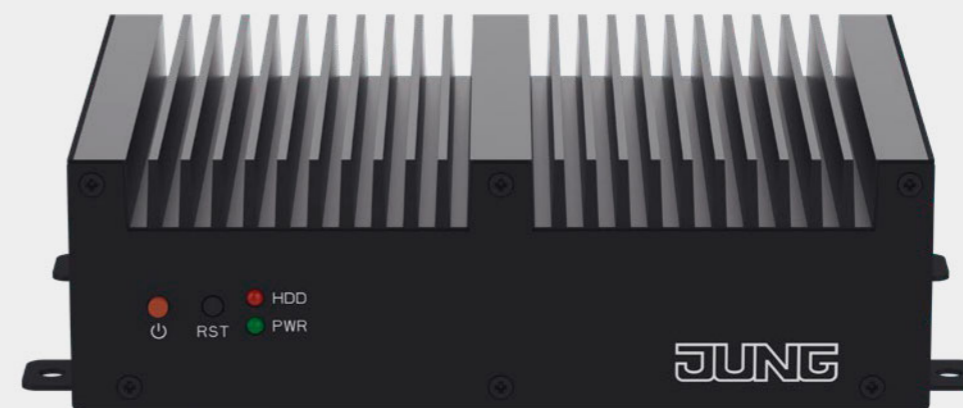

Сервер Visu Pro от компании JUNG предназначен для комплексного применения с системой KNX — как в бытовой, так и в профессиональной сфере. Благодаря его универсальности пользователи могут насладиться большим количеством возможностей для персонализации и высокой степенью надежности.

Сервер JUNG Visu Pro – это средство профессиональной визуализации и управления автоматизированными системами зданий. С его помощью можно одновременно выполнять комфортное управление и конфигурацию нескольких независимых систем KNX. В комбинации с Amazon Alexa или Google Home Assistant сервер Visu Pro позволяет

осуществлять голосовое управление домашней бытовой техникой. Благодаря удалённому доступу пользователи могут комфортно управлять системой, находясь в дороге. И как дополнительный бонус – коммуникация шифруется посредством KNX Secure.