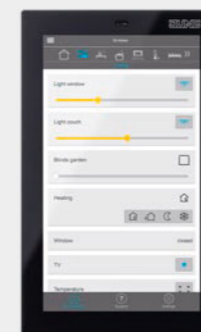

УПРАВЛЕНИЕ ГОЛОСОВЫМИ КОМАНДАМИ

Для обеспечения максимального комфорта пользователи могут персонализировать голосовые команды. В том числе вдогонку. После неточной команды «Включи настенную лампу» можно, к примеру, задать конкретную команду «Включи торшер в гостиной». В систему голосового управления можно также интегрировать устройства, не входящие в совокупность устройств KNX. Они соответствующим образом объединяются с функциями KNX благодаря интерфейсу голосового управления JUNG.

Amazon Alexa и Google Assistant смогут предложить услуги не на всех языках.

Центральное управление через сенсорные дисплеи

SMART CONTROL 5

127 mm / 5"

SMART CONTROL 8

203 mm / 8"

Многофункциональные сенсорные дисплеи для интеллектуальных зданий: Smart Control 5 и 8 обеспечивают управление и визуализацию системы KNX. Благодаря интерфейсу JUNG Launcher все доступные приложения наглядно отображаются и могут быть вызваны непосредственно нажатием на соответствующую иконку. Это делает процесс управления инженерными системами зданий простым и удобным. Графиче-